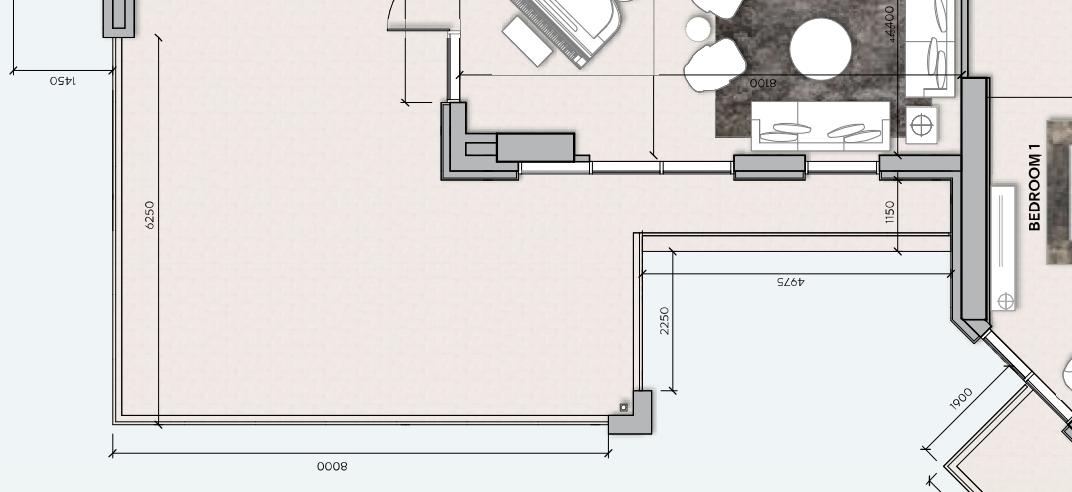

# LEVELS 25 - 29

3 BEDROOM

TOTAL AREA

178 sq.m / 1916 sq.ft

DAR  
AL ARIKAN  
دار الأركان

# LEVEL 30

4 BEDROOM

TOTAL AREA

686 sq.m / 7385 sq.ft

DAR  
AL ARIKAN  
دار الأركان