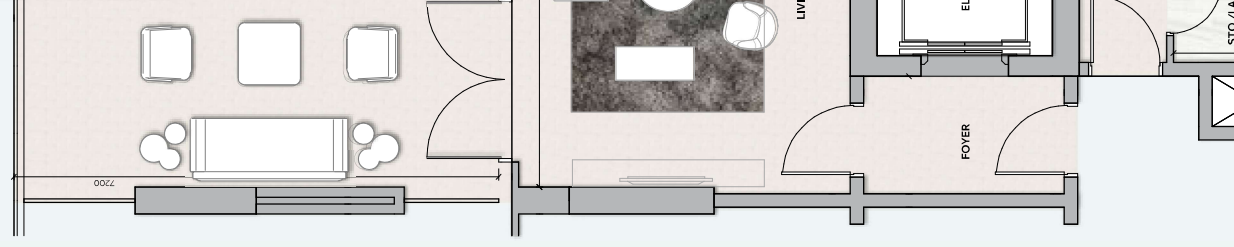

DAR
AL ARIKAN
دار الأركان

LEVELS 31 - 34

4 BEDROOM

TOTAL AREA

289 sq.m / 3113 sq.ft